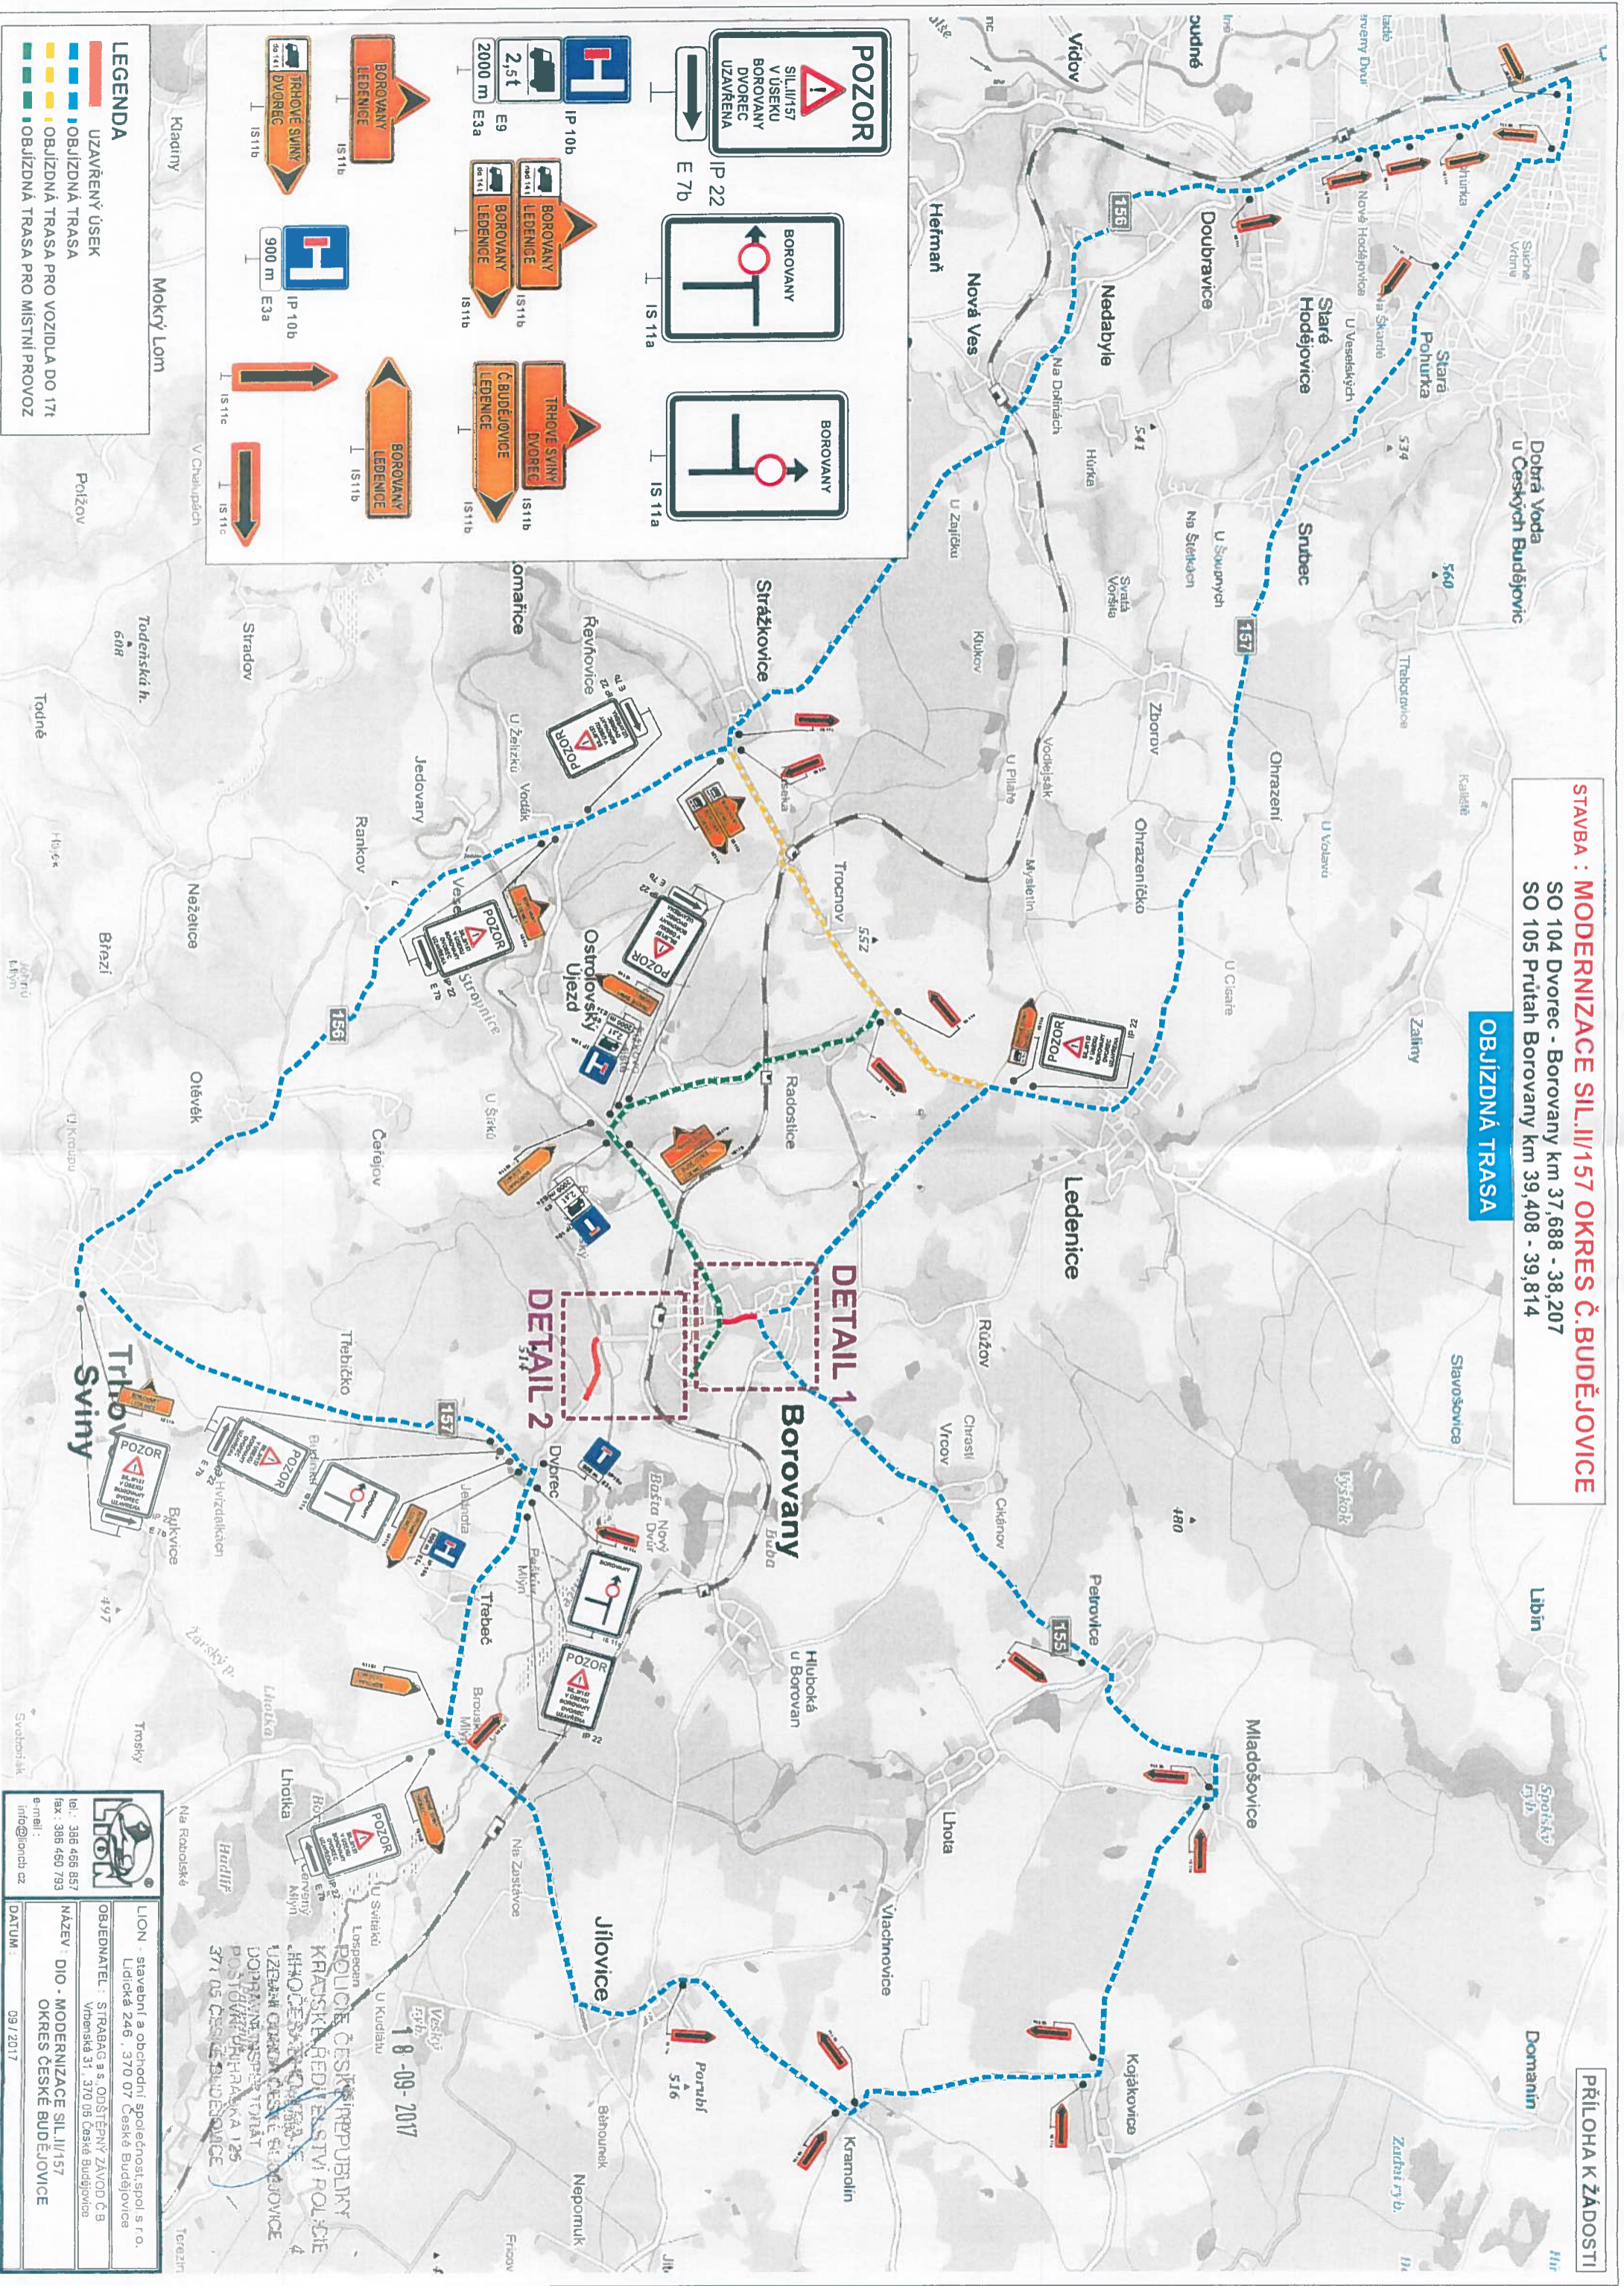

**STAVBA : MODERNIZACE SIL.II/157 OKRES Ā.BUDĚJOVICE**

SO 104 Dvorec - Borovany km 37,688 - 38,207  
SO 105 Průtah Borovany km 39,408 - 39,814

**OBJÍZDNÁ TRASA**

**PŘÍLOHA K ŽÁDOSTI**

**LEGENDA**

- UZÁVŘENÝ ÚSEK
- OBJÍZDNÁ TRASA
- OBJÍZDNÁ TRASA PRO VOZIDLA DO 17t
- OBJÍZDNÁ TRASA PRO MÍSTNÍ PROVOZ

**LION**

LI ON - stavěbní a obchodní společnost, spol. s r.o.  
Lidická 246, 370 07 České Budějovice  
OBJEKDNATEL : STRÁBAG s ODSĚRNÝ ZÁVOD Ā.B  
Vrhnáská 31, 370 06 České Budějovice

**NAZEV : DIO - MODERNIZACE SIL.II/157  
OKRES Ā.BUDĚJOVICE**

**09/2017**