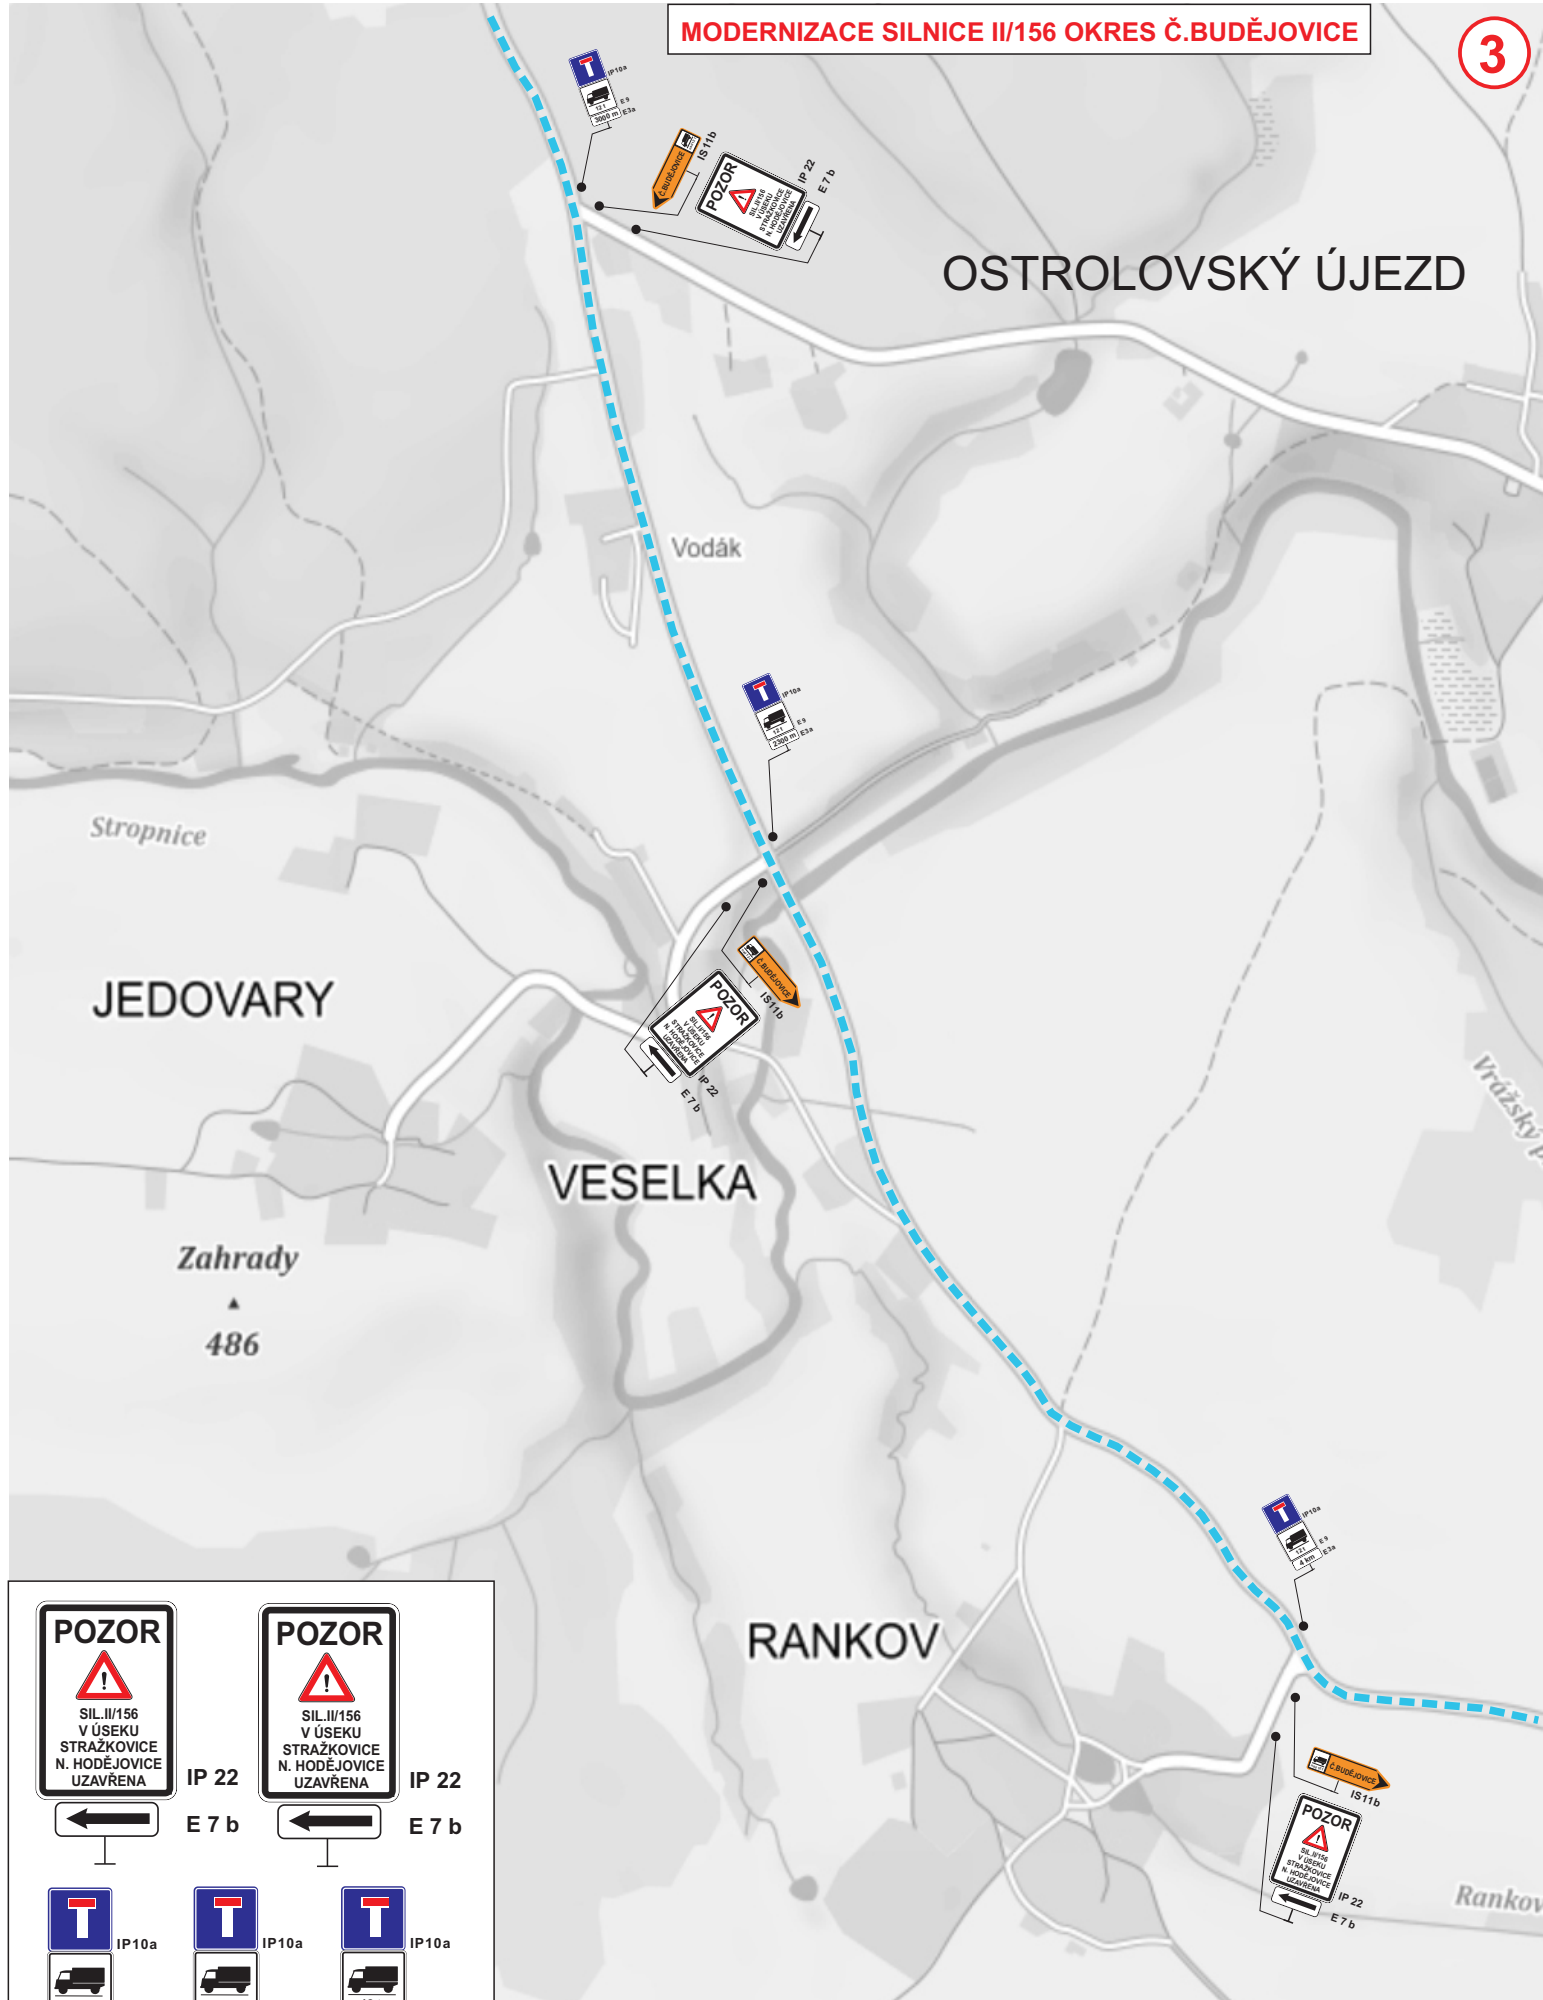

OSTROLOVSKÝ ÚJEZD

IP 22

IP 22

E 7 b

E 7 b

IP10a

12 t E 9
4 km E 3a

IP10a