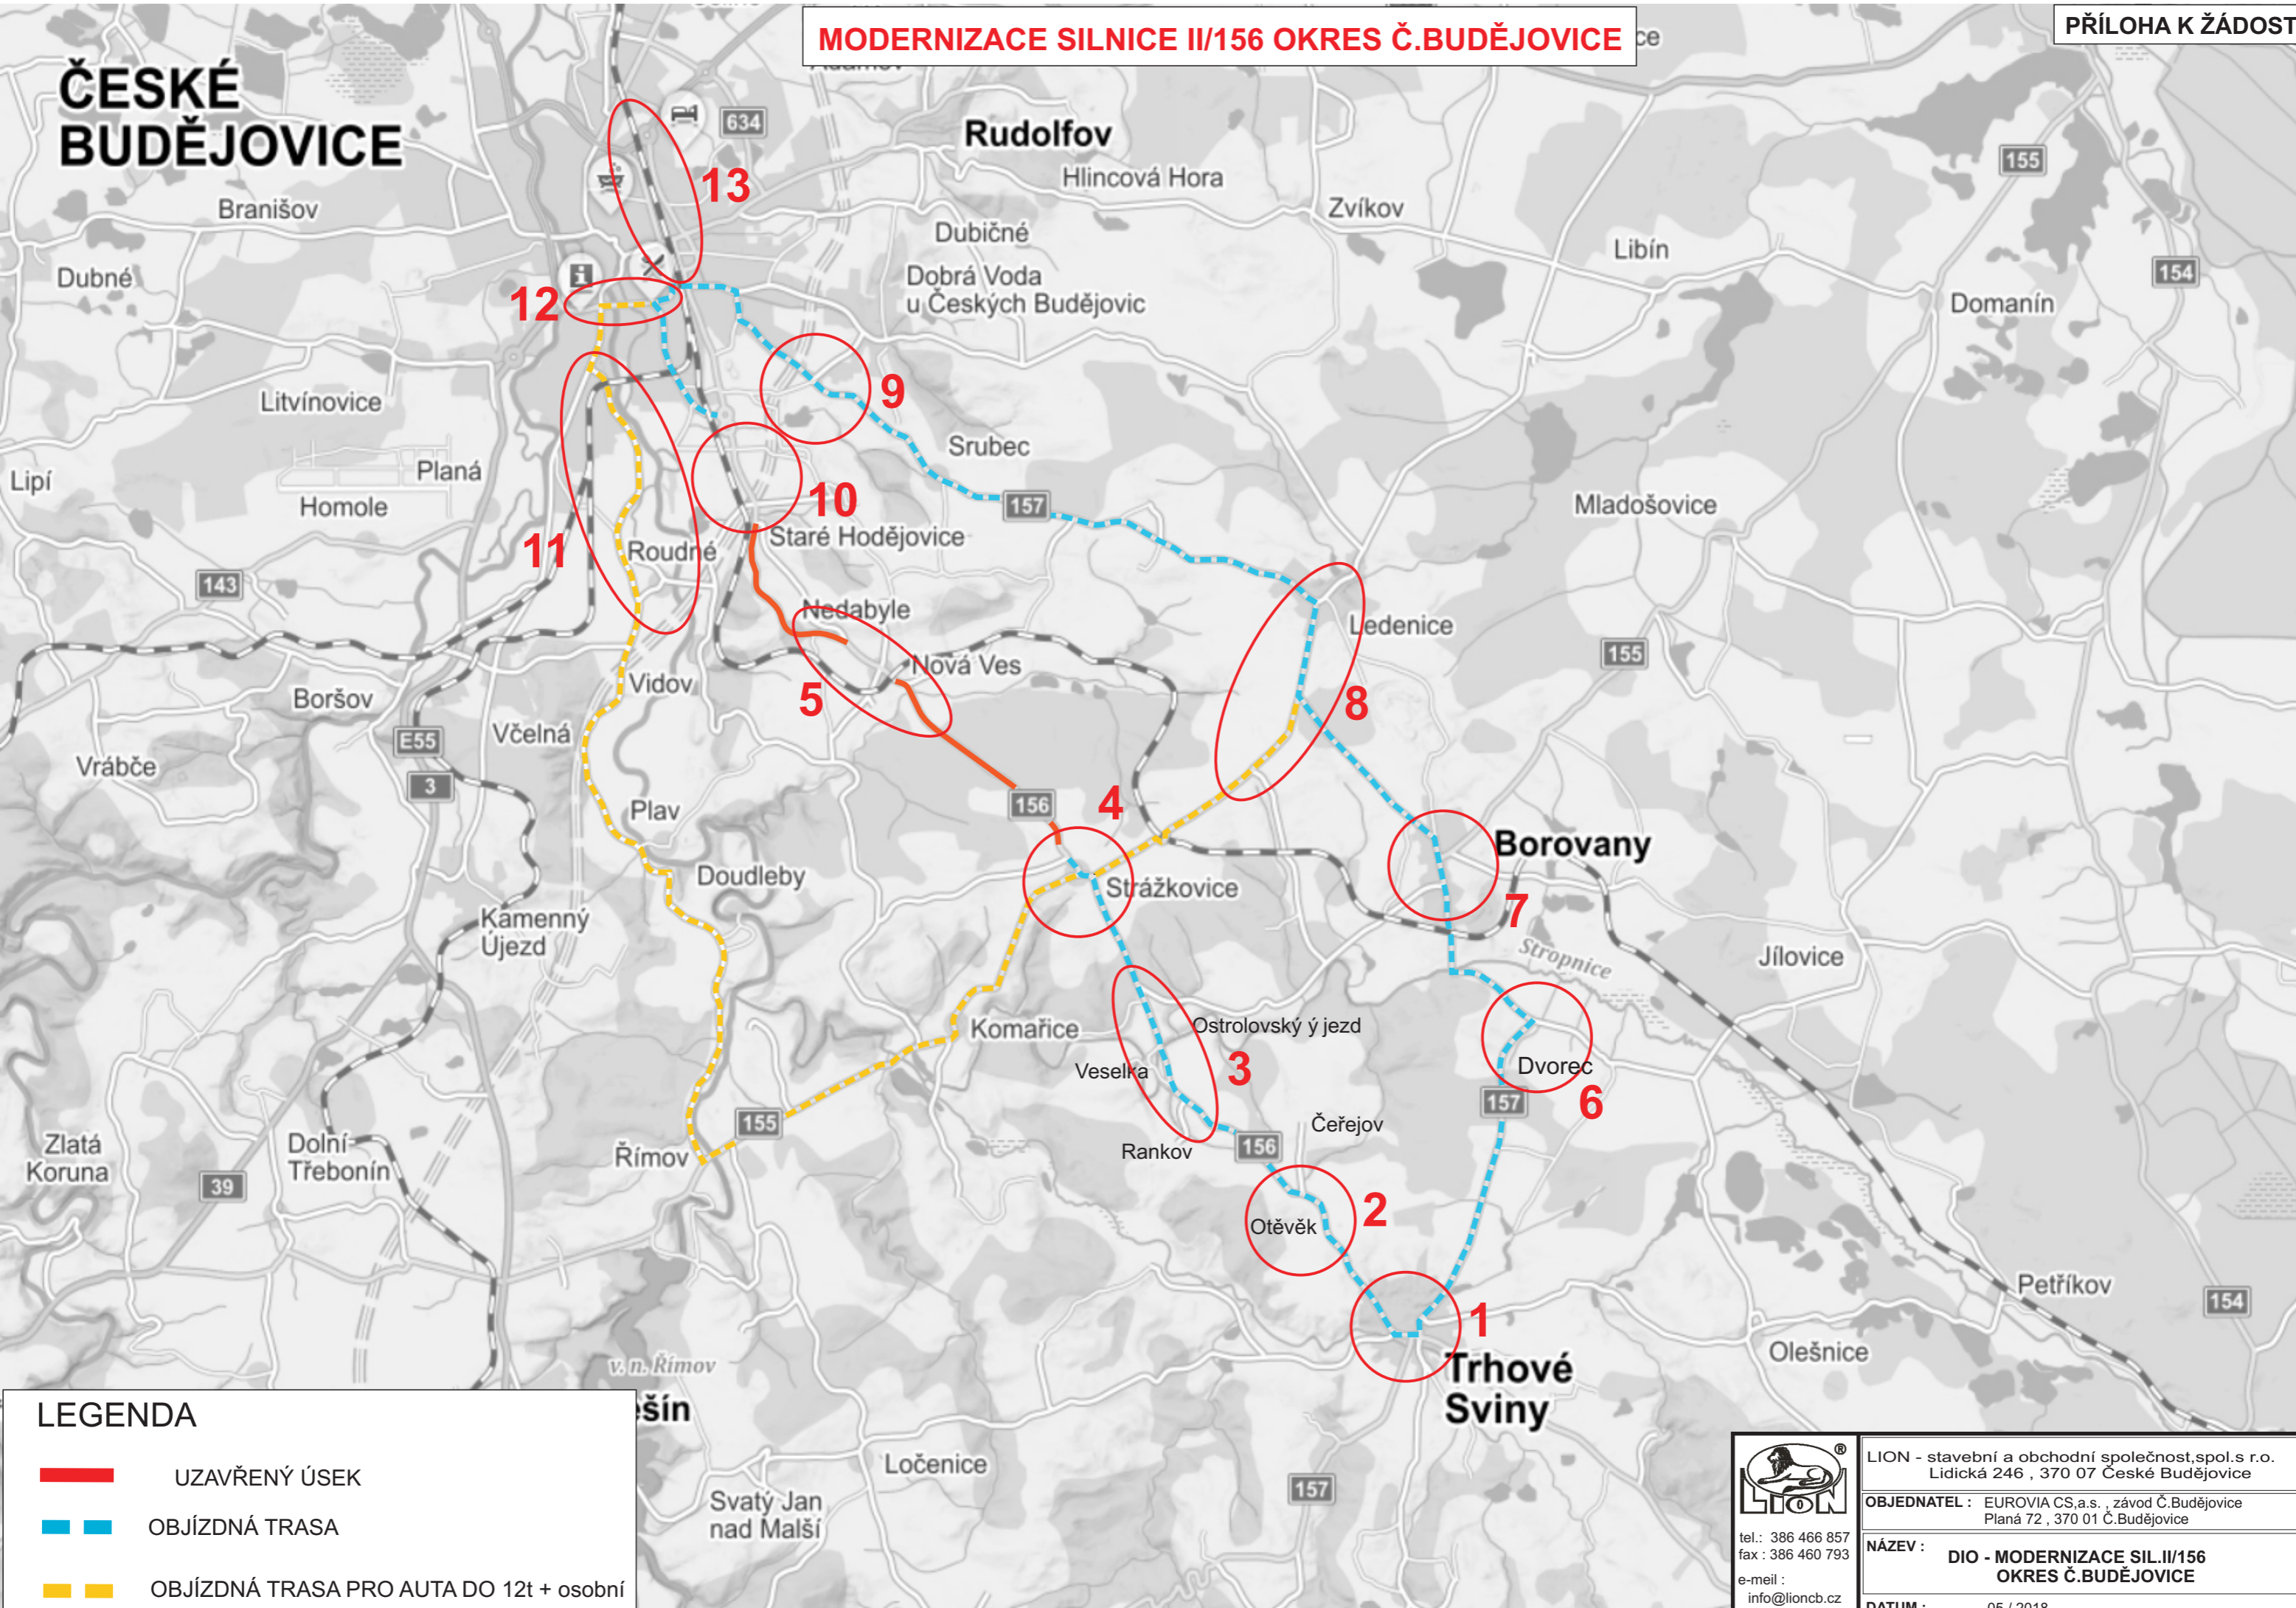

ČESKÉ BUDĚJOVICE

LEGENDA

- UZAVŘENÝ ÚSEK
- - - OBJÍZDNÁ TRASA
- - - OBJÍZDNÁ TRASA PRO AUTA DO 12t + osobní

LION - stavební a obchodní společnost, spol.s r.o.
Lidická 246 , 370 07 České Budějovice

OBJEDNATEL : EUROVIA CS,a.s. , závod Č.Budějovice
Planá 72 , 370 01 Č.Budějovice