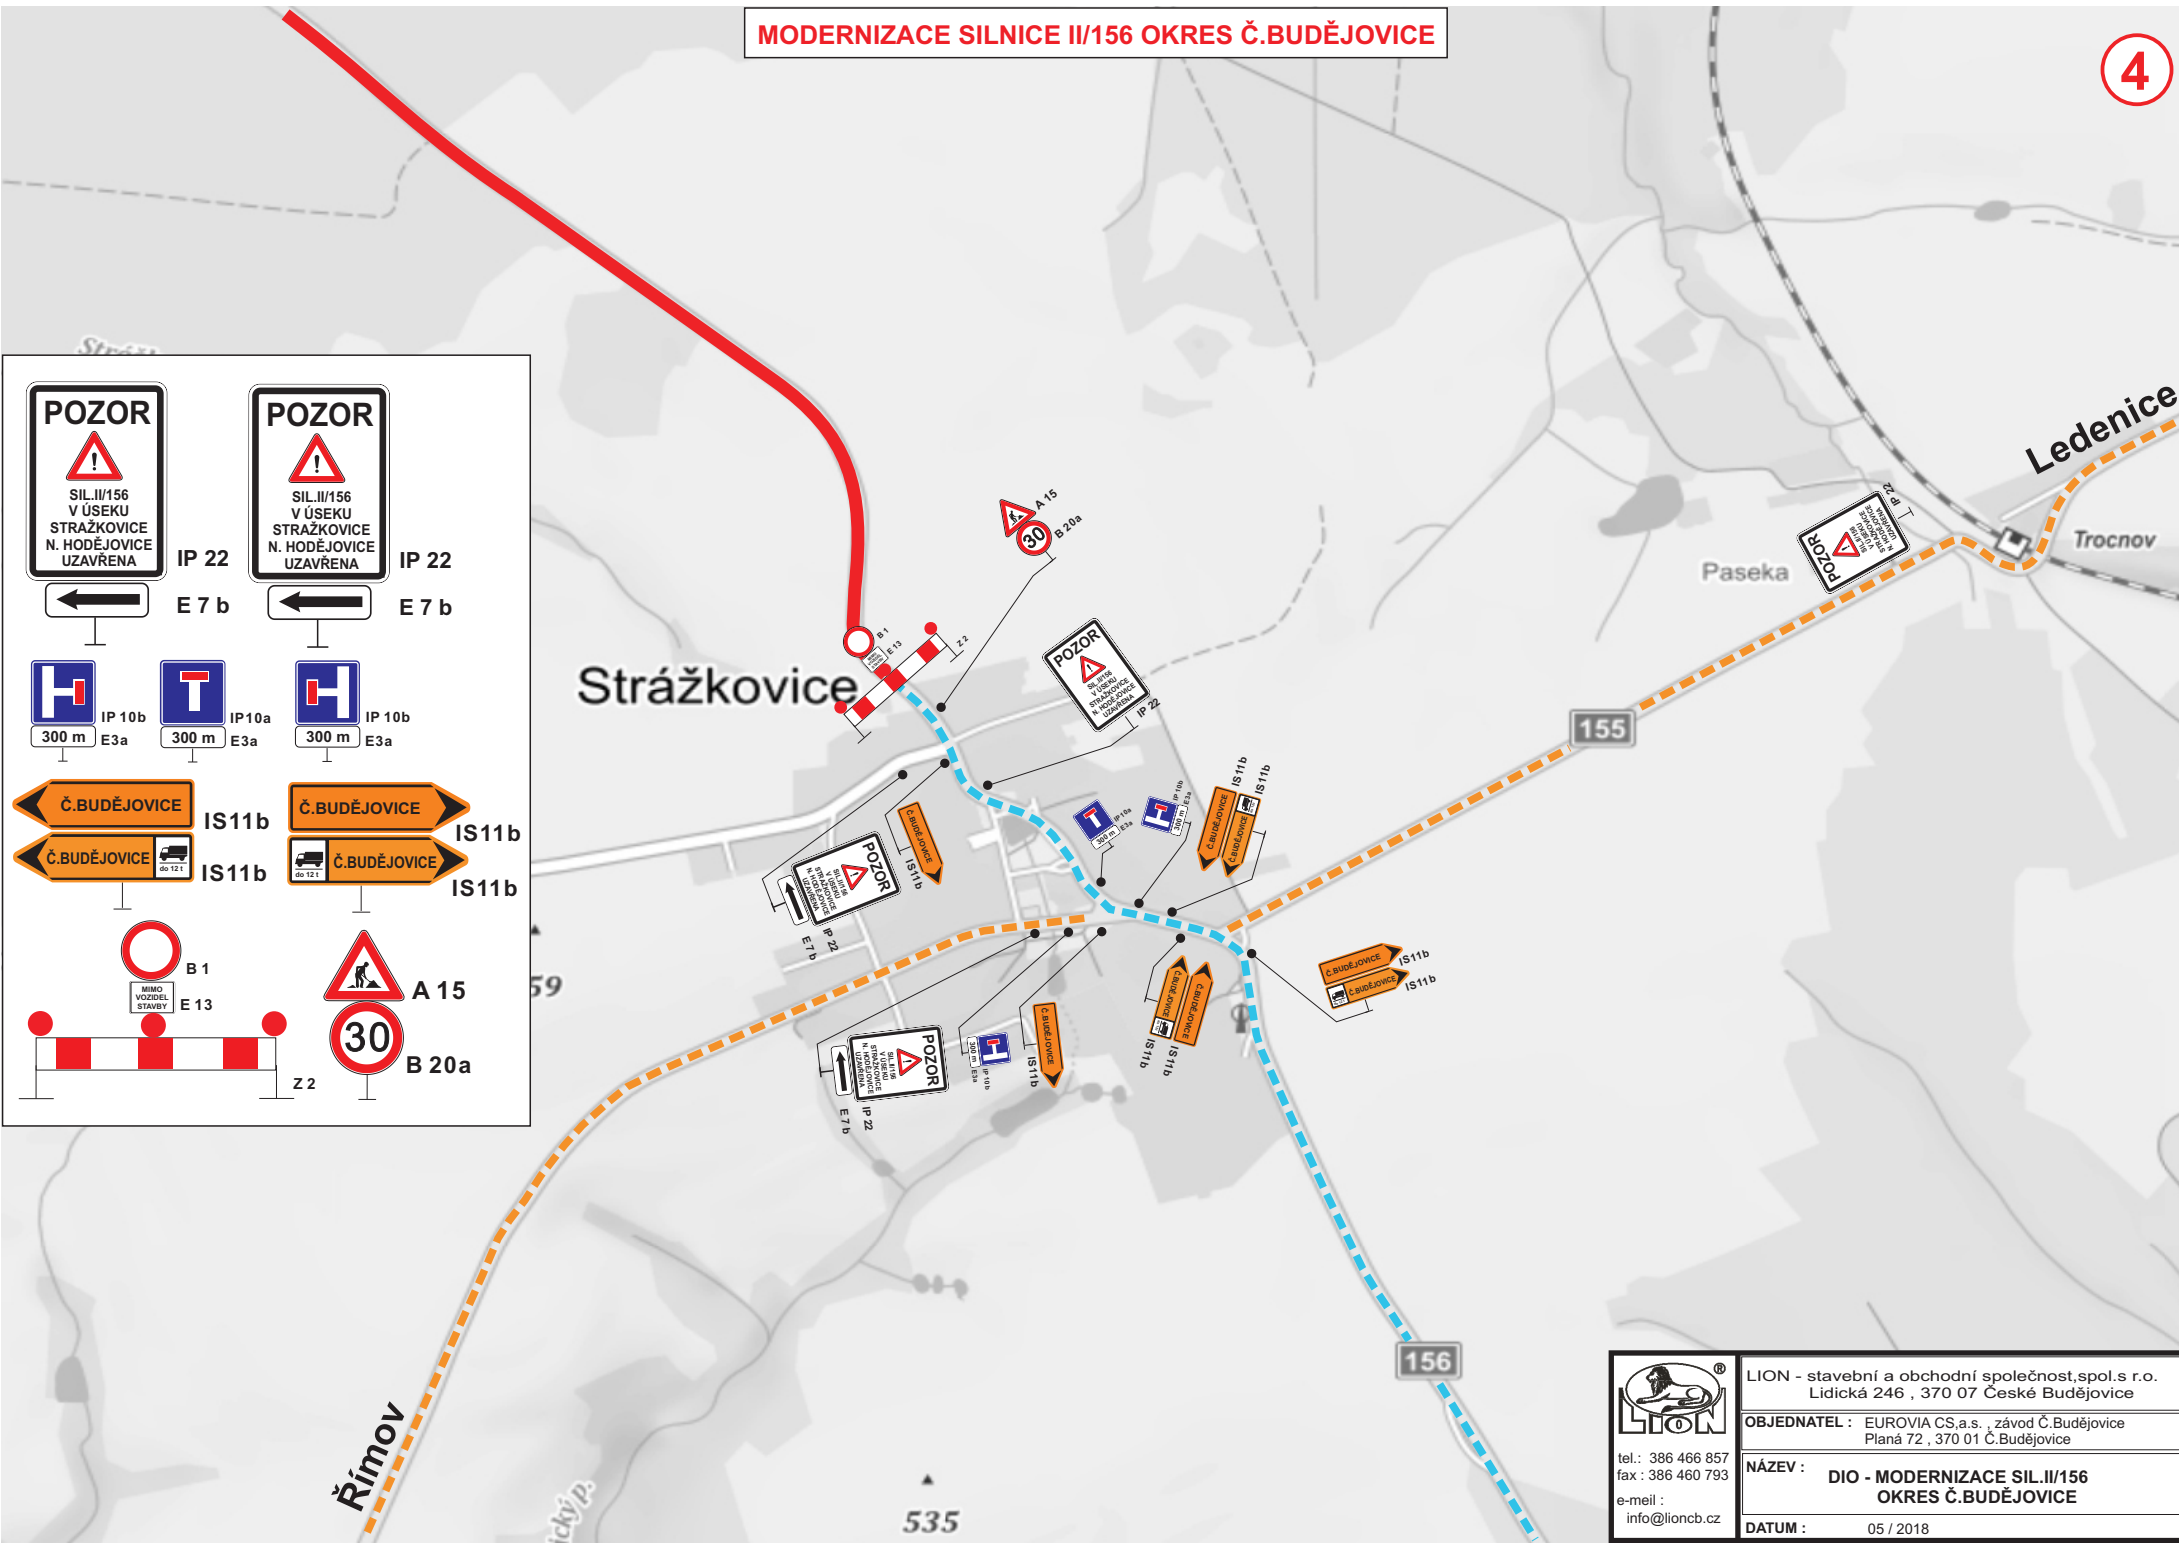

MODERNIZACE SILNICE II/156 OKRES Č.BUDĚJOVICE

4

POZOR
SIL. II/156
V ÚSEKU
STRAŽKOVICE
N. HODĚJOVICE
UZAVŘENA
IP 22
E 7 b

POZOR
SIL. II/156
V ÚSEKU
STRAŽKOVICE
N. HODĚJOVICE
UZAVŘENA
IP 22
E 7 b

IP 10b
300 m
E3a

IP 10a
300 m
E3a

IP 10b
300 m
E3a

Č. BUDĚJOVICE
IS11b

Č. BUDĚJOVICE
IS11b

Č. BUDĚJOVICE
IS11b

Č. BUDĚJOVICE
IS11b

B 1
MIMO VOZIDEL
STAVBY
E 13

A 15

B 20a

Z 2

tel.: 386 466 857 fax: 386 460 793 e-mail: info@lioncb.cz	LION - stavební a obchodní společnost, spol. s r.o. Lidická 246, 370 07 České Budějovice
	OBJEDNATEL: EUROVIA CS.a.s., závod Č. Budějovice Planá 72, 370 01 Č. Budějovice
	NÁZEV: DIO - MODERNIZACE SIL. II/156 OKRES Č. BUDĚJOVICE
	DATUM: 05 / 2018