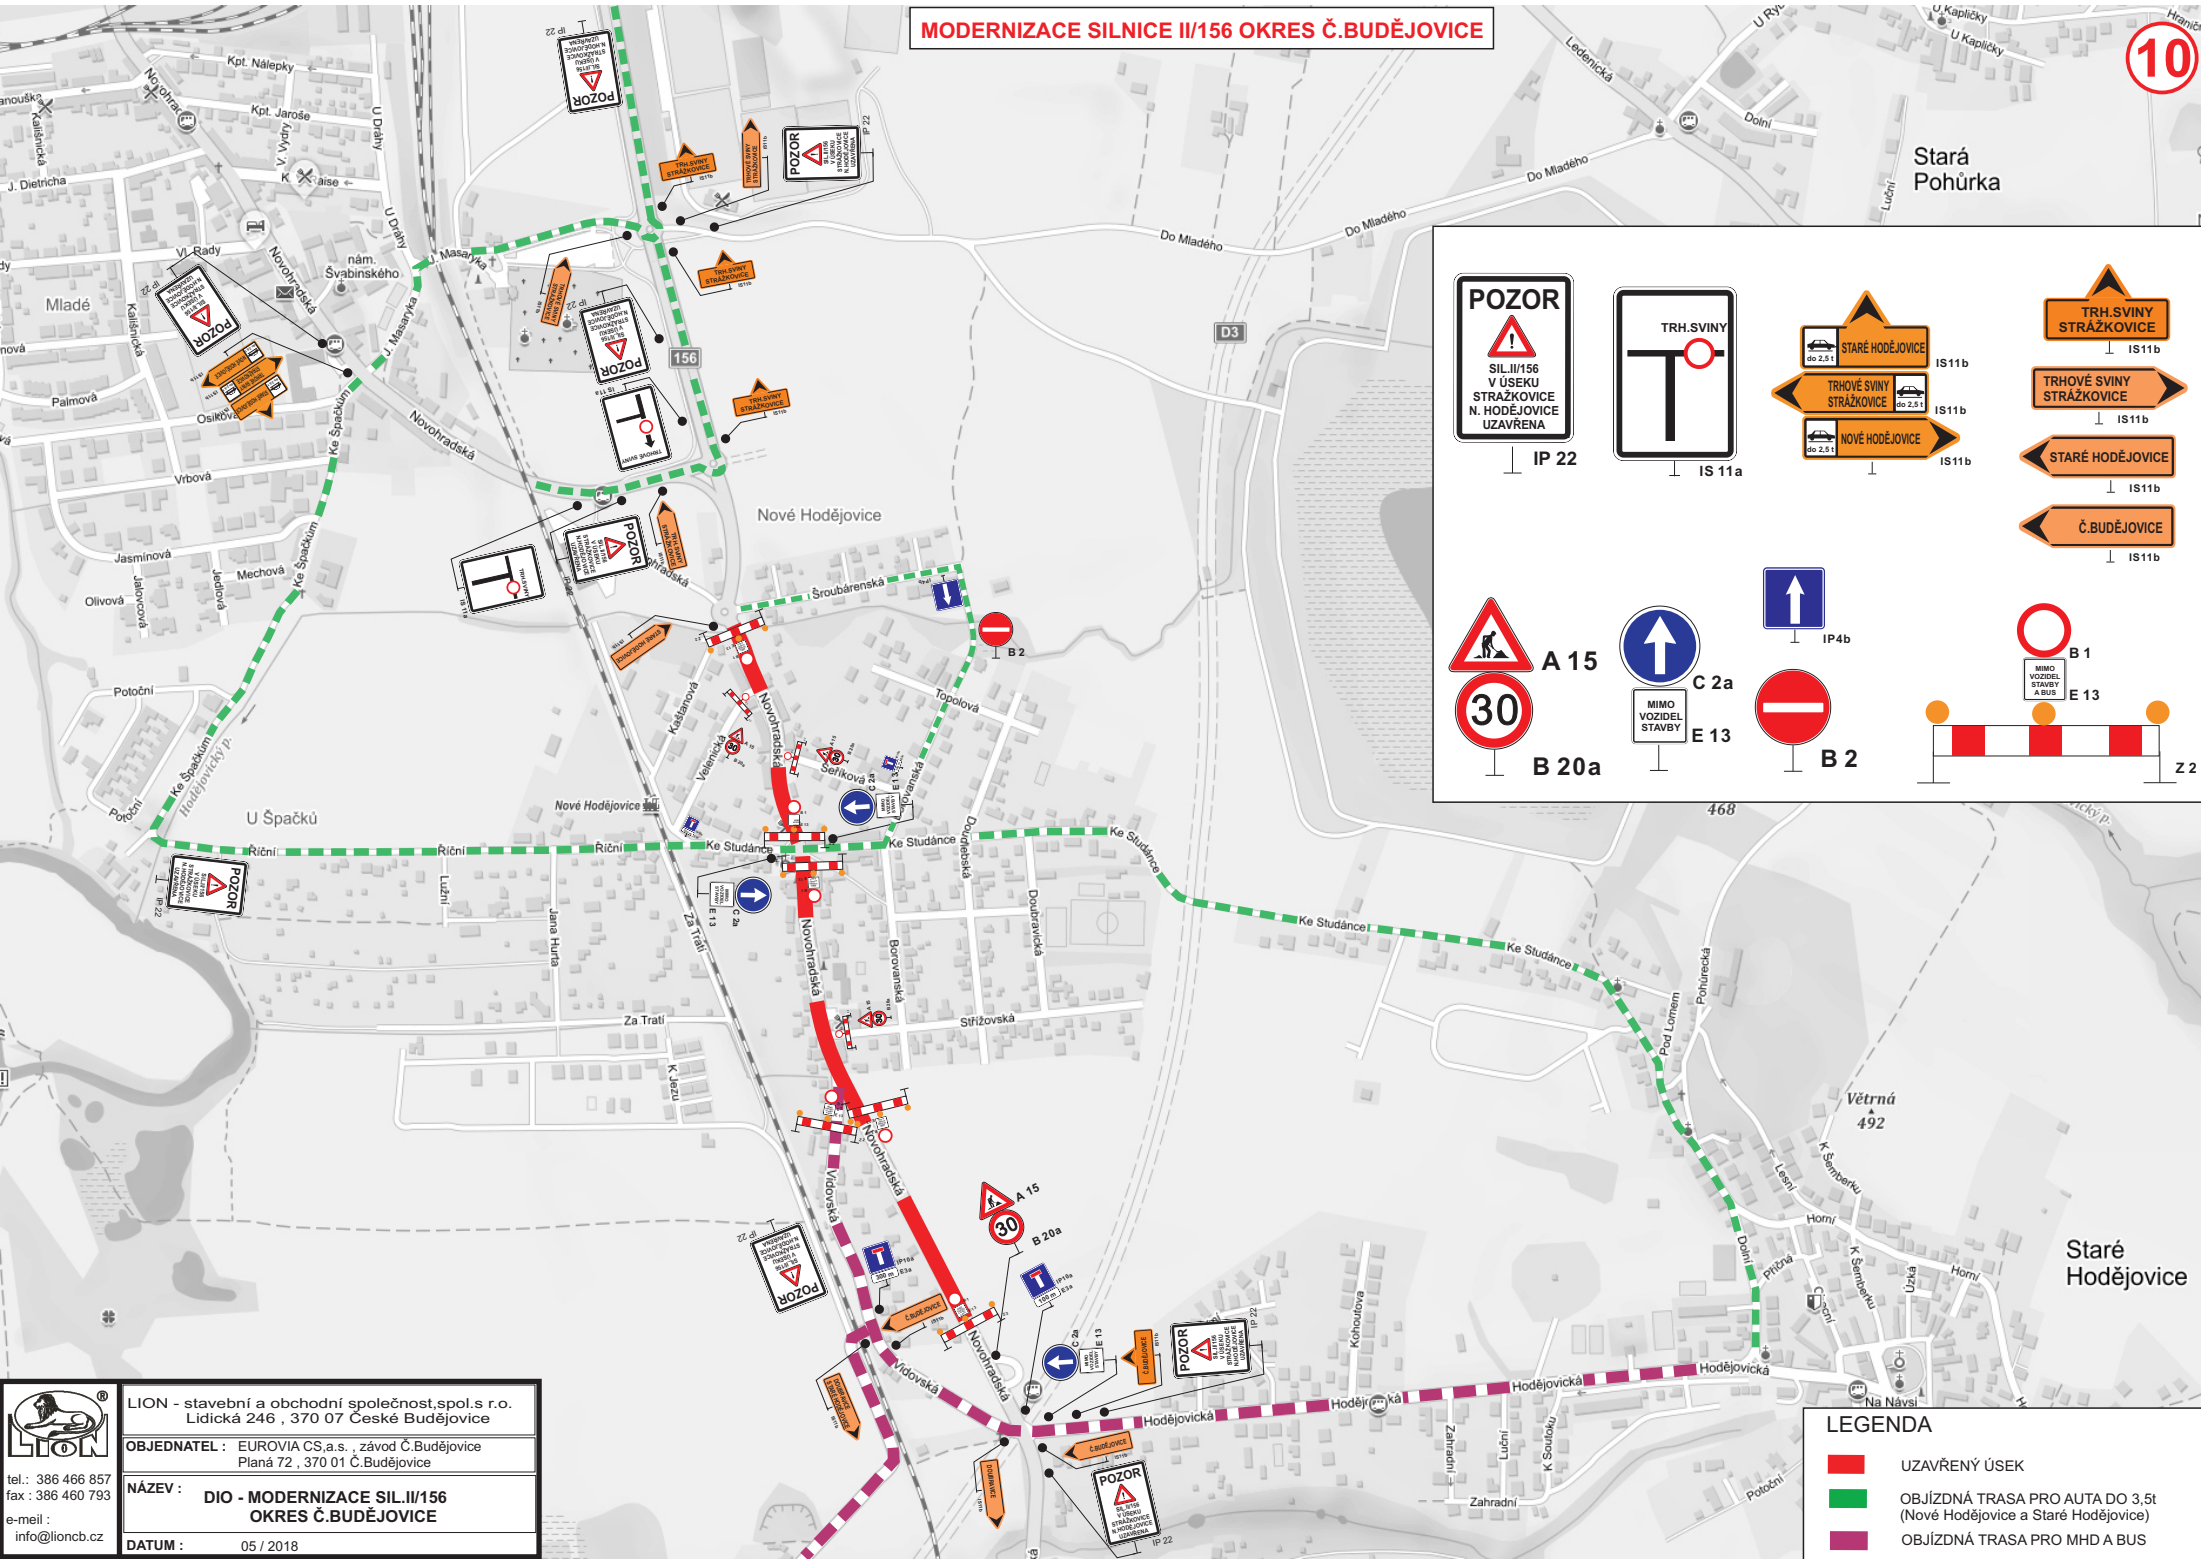

**MODERNIZACE SILNICE II/156 OKRES Č.BUDĚJOVICE**

**POZOR**  
SIL. II/156  
V ÚSEKU  
STRAŽKOVICE  
N. HODĚJOVICE  
UZAVŘENA  
IP 22

**TRH.SVINY**  
IS 11a

STARÉ HODĚJOVICE IS11b  
TRHOVÉ SVINY STRAŽKOVICE do 2,5t IS11b  
NOVÉ HODĚJOVICE do 2,5t IS11b

TRH.SVINY STRAŽKOVICE IS11b  
TRHOVÉ SVINY STRAŽKOVICE IS11b  
STARÉ HODĚJOVICE IS11b  
Č.BUDĚJOVICE IS11b

A 15

B 20a

C 2a  
MIMO VOZIDEL STAVBY E 13

IP4b

B 2

B 1  
MIMO VOZIDEL STAVBY A BUS E 13

Z 2

DATUM: 05 / 2018

tel.: 386 466 857  
fax: 386 460 793  
e-mail: info@lioncb.cz

**LEGENDA**

- UZAVŘENÝ ÚSEK
- - - OBJÍZDNÁ TRASA PRO AUTA DO 3,5t (Nové Hodějovice a Staré Hodějovice)
- - - OBJÍZDNÁ TRASA PRO MHD A BUS