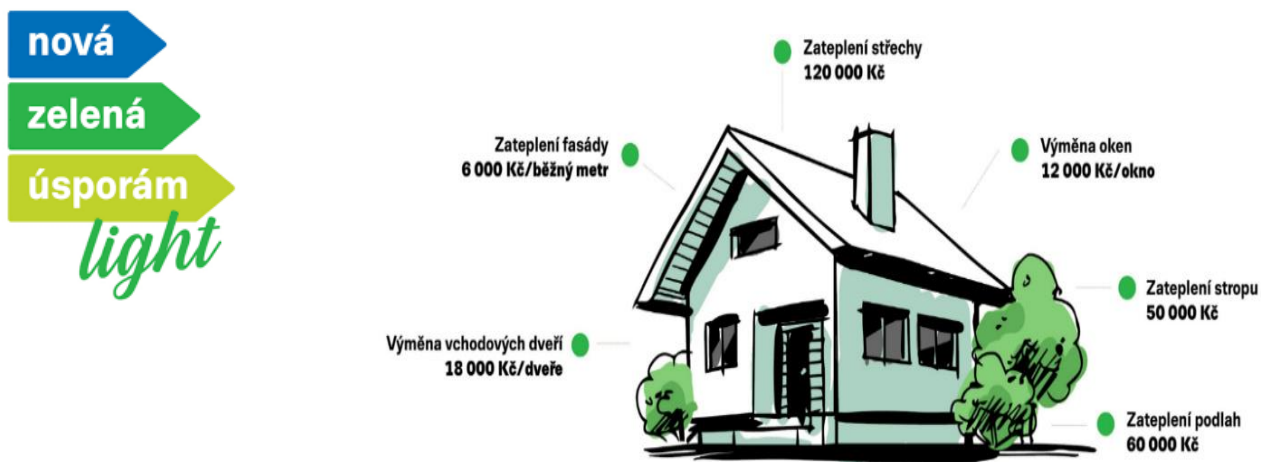

MAS Sdružení Růže pomáhá domácnostem se žádostmi o dotace na zateplení domů - od ledna do konce dubna jsme pomohli se 120 žádostmi!

Od ledna tohoto roku pomáhá MAS Sdružení Růže zájemcům se žádostmi o dotaci v rámci Nové zelené úsporám light. Nárok mají starobní důchodci, lidé pobírající invalidní důchod 3. stupně a ti, kteří pobírají příspěvek na bydlení. Žádat mohou na fasádu, zateplení střechy, podlahy, nebo výměnu oken a vchodových dveří s celkovou podporou **max. 150 000,-Kč**.

Nyní jsou nově vypsané **dotace na termický nebo fotovoltaický ohřev vody, kde můžete získat až 90 000,- Kč**.

- není podmínkou umístit „soláry“ nutně na střechu
- podpora je žadateli zasílaná i nadále zálohově (před realizací)
- náklady na typ opatření se sčítají – celkem tedy můžete získat až **240 000,- Kč**
-