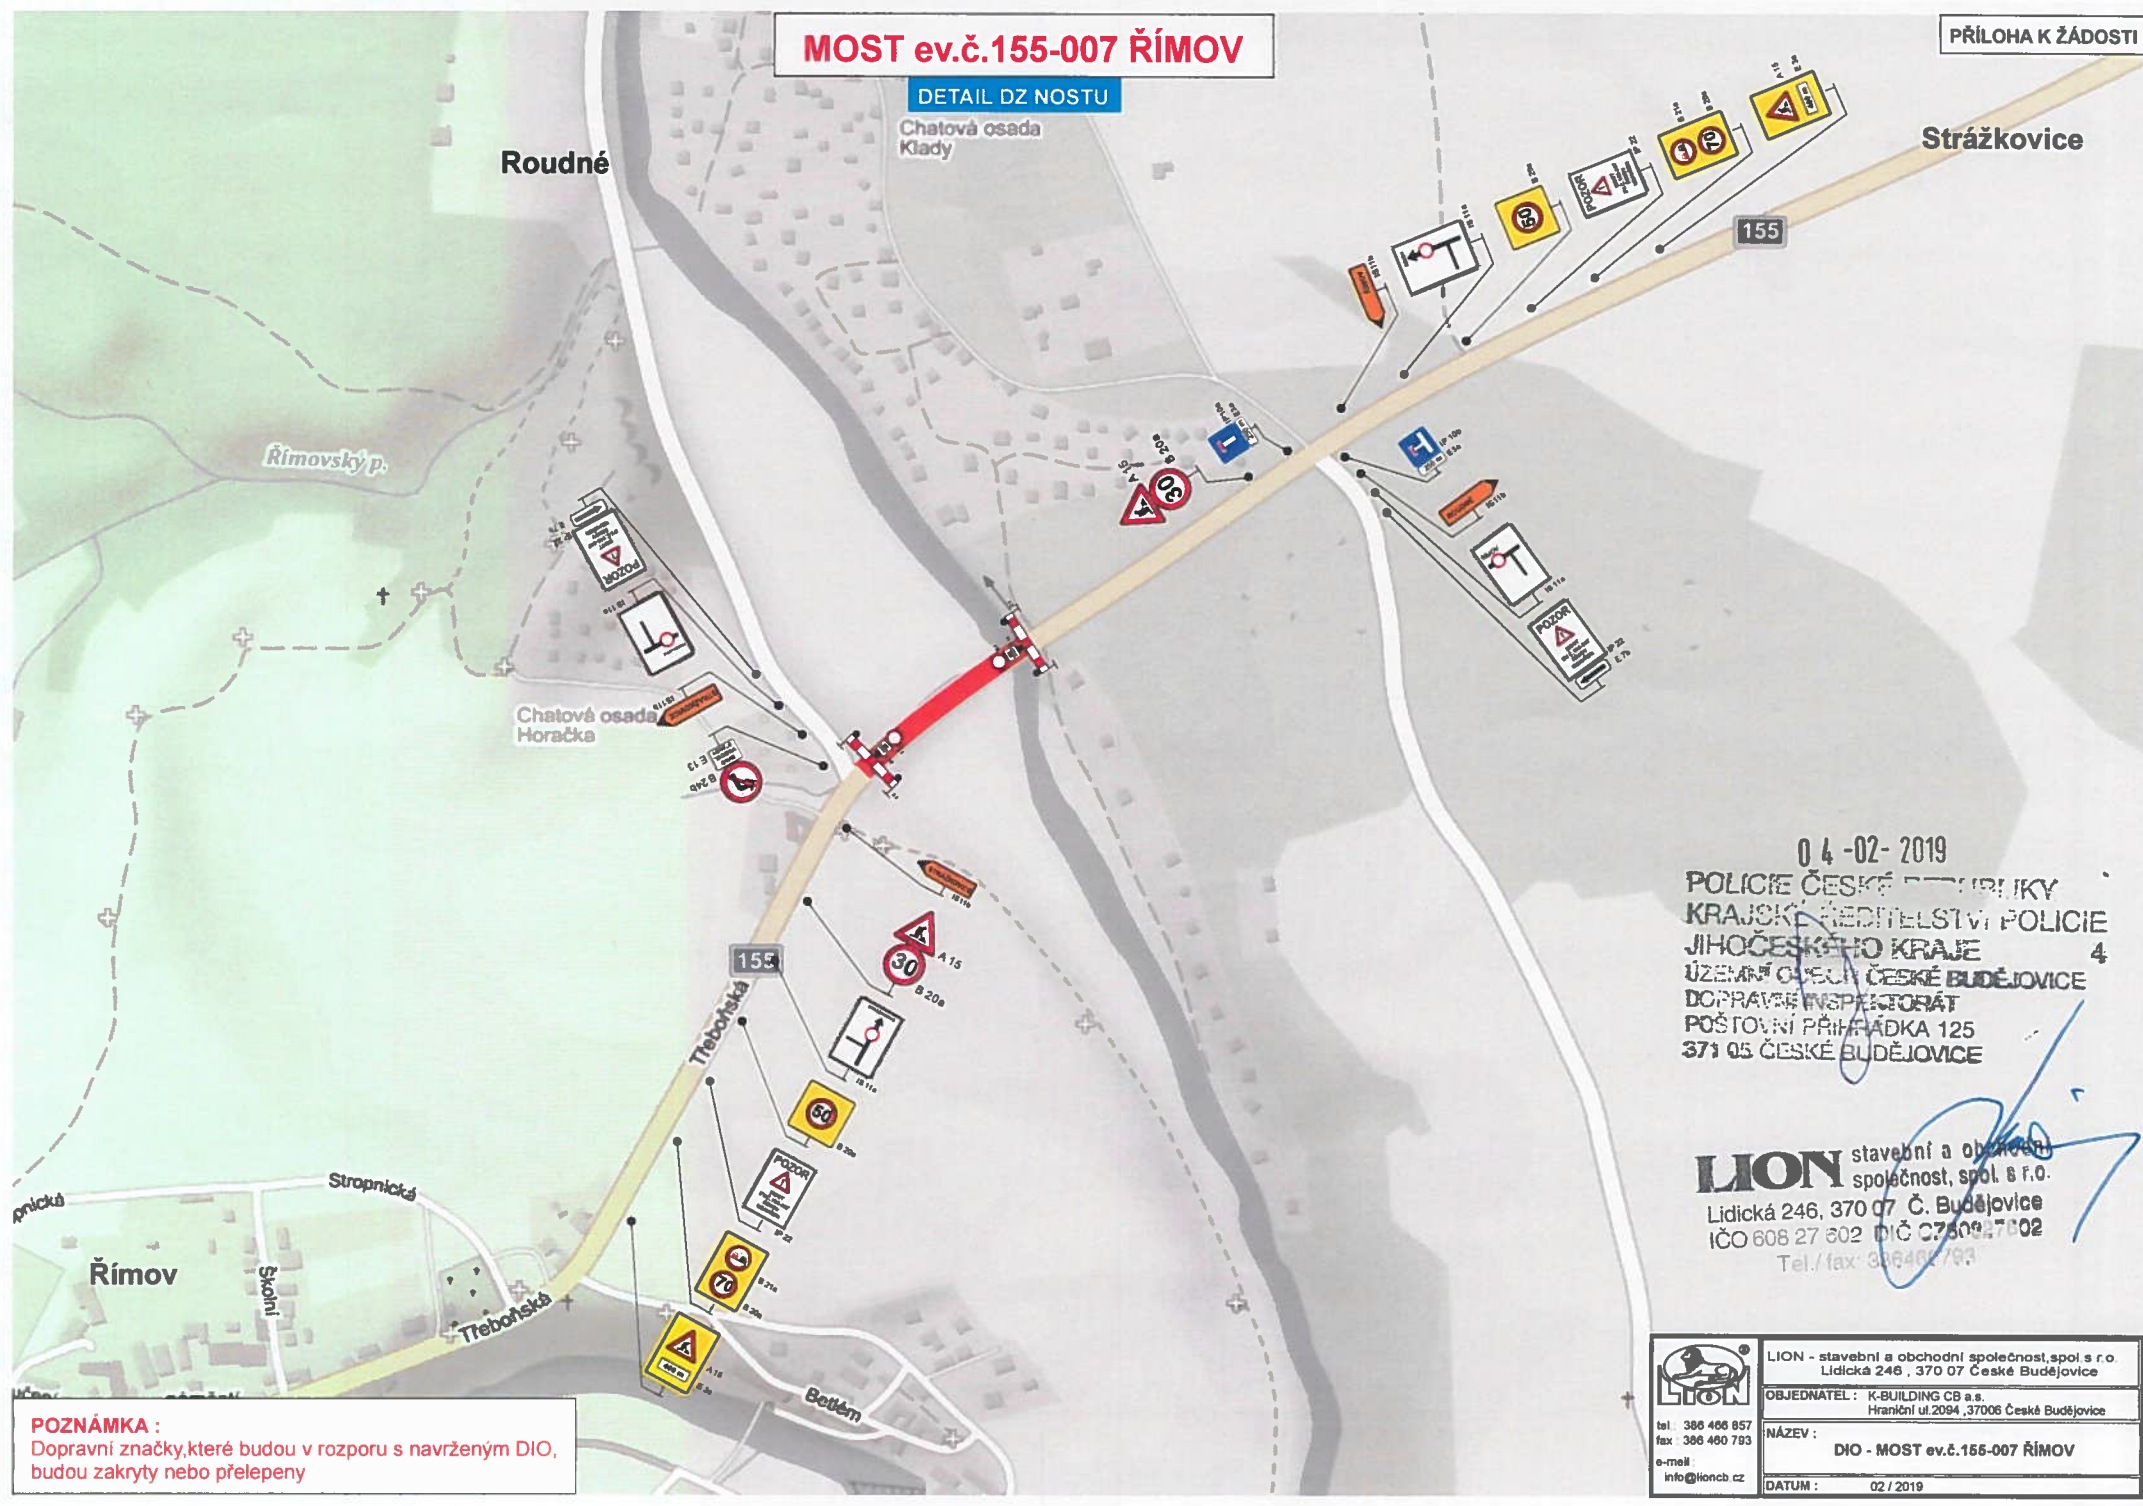

MOST ev.č.155-007 ŘÍMOV

PŘÍLOHA K ŽÁDOSTI

DETAIL DZ NOSTU

04-02-2019
 POLICIE ČESKÉ REPUBLIKY
 KRAJSKÉ ŘEDITELSTVÍ POLICIE
 JIHOČESKÉHO KRAJE
 ÚZEMNÍ OBLASTI ČESKÉ BUDĚJOVICE
 DOPRAVNÍ INSPEKTORIÁT
 POŠTOVNÍ PŘÍHRÁDKA 125
 371 05 ČESKÉ BUDĚJOVICE

LION stavební a obchodní společnost, spol. s r.o.
 Lidická 246, 370 07 Č. Budějovice
 IČO 608 27 602 DIČ CZ60827602
 Tel./fax: 386 466 793

POZNÁMKA :
 Dopravní značky, které budou v rozporu s navrženým DIO, budou zakryty nebo přelepeny

ZNAČKY PRO OBJÍZDNOU TRASU