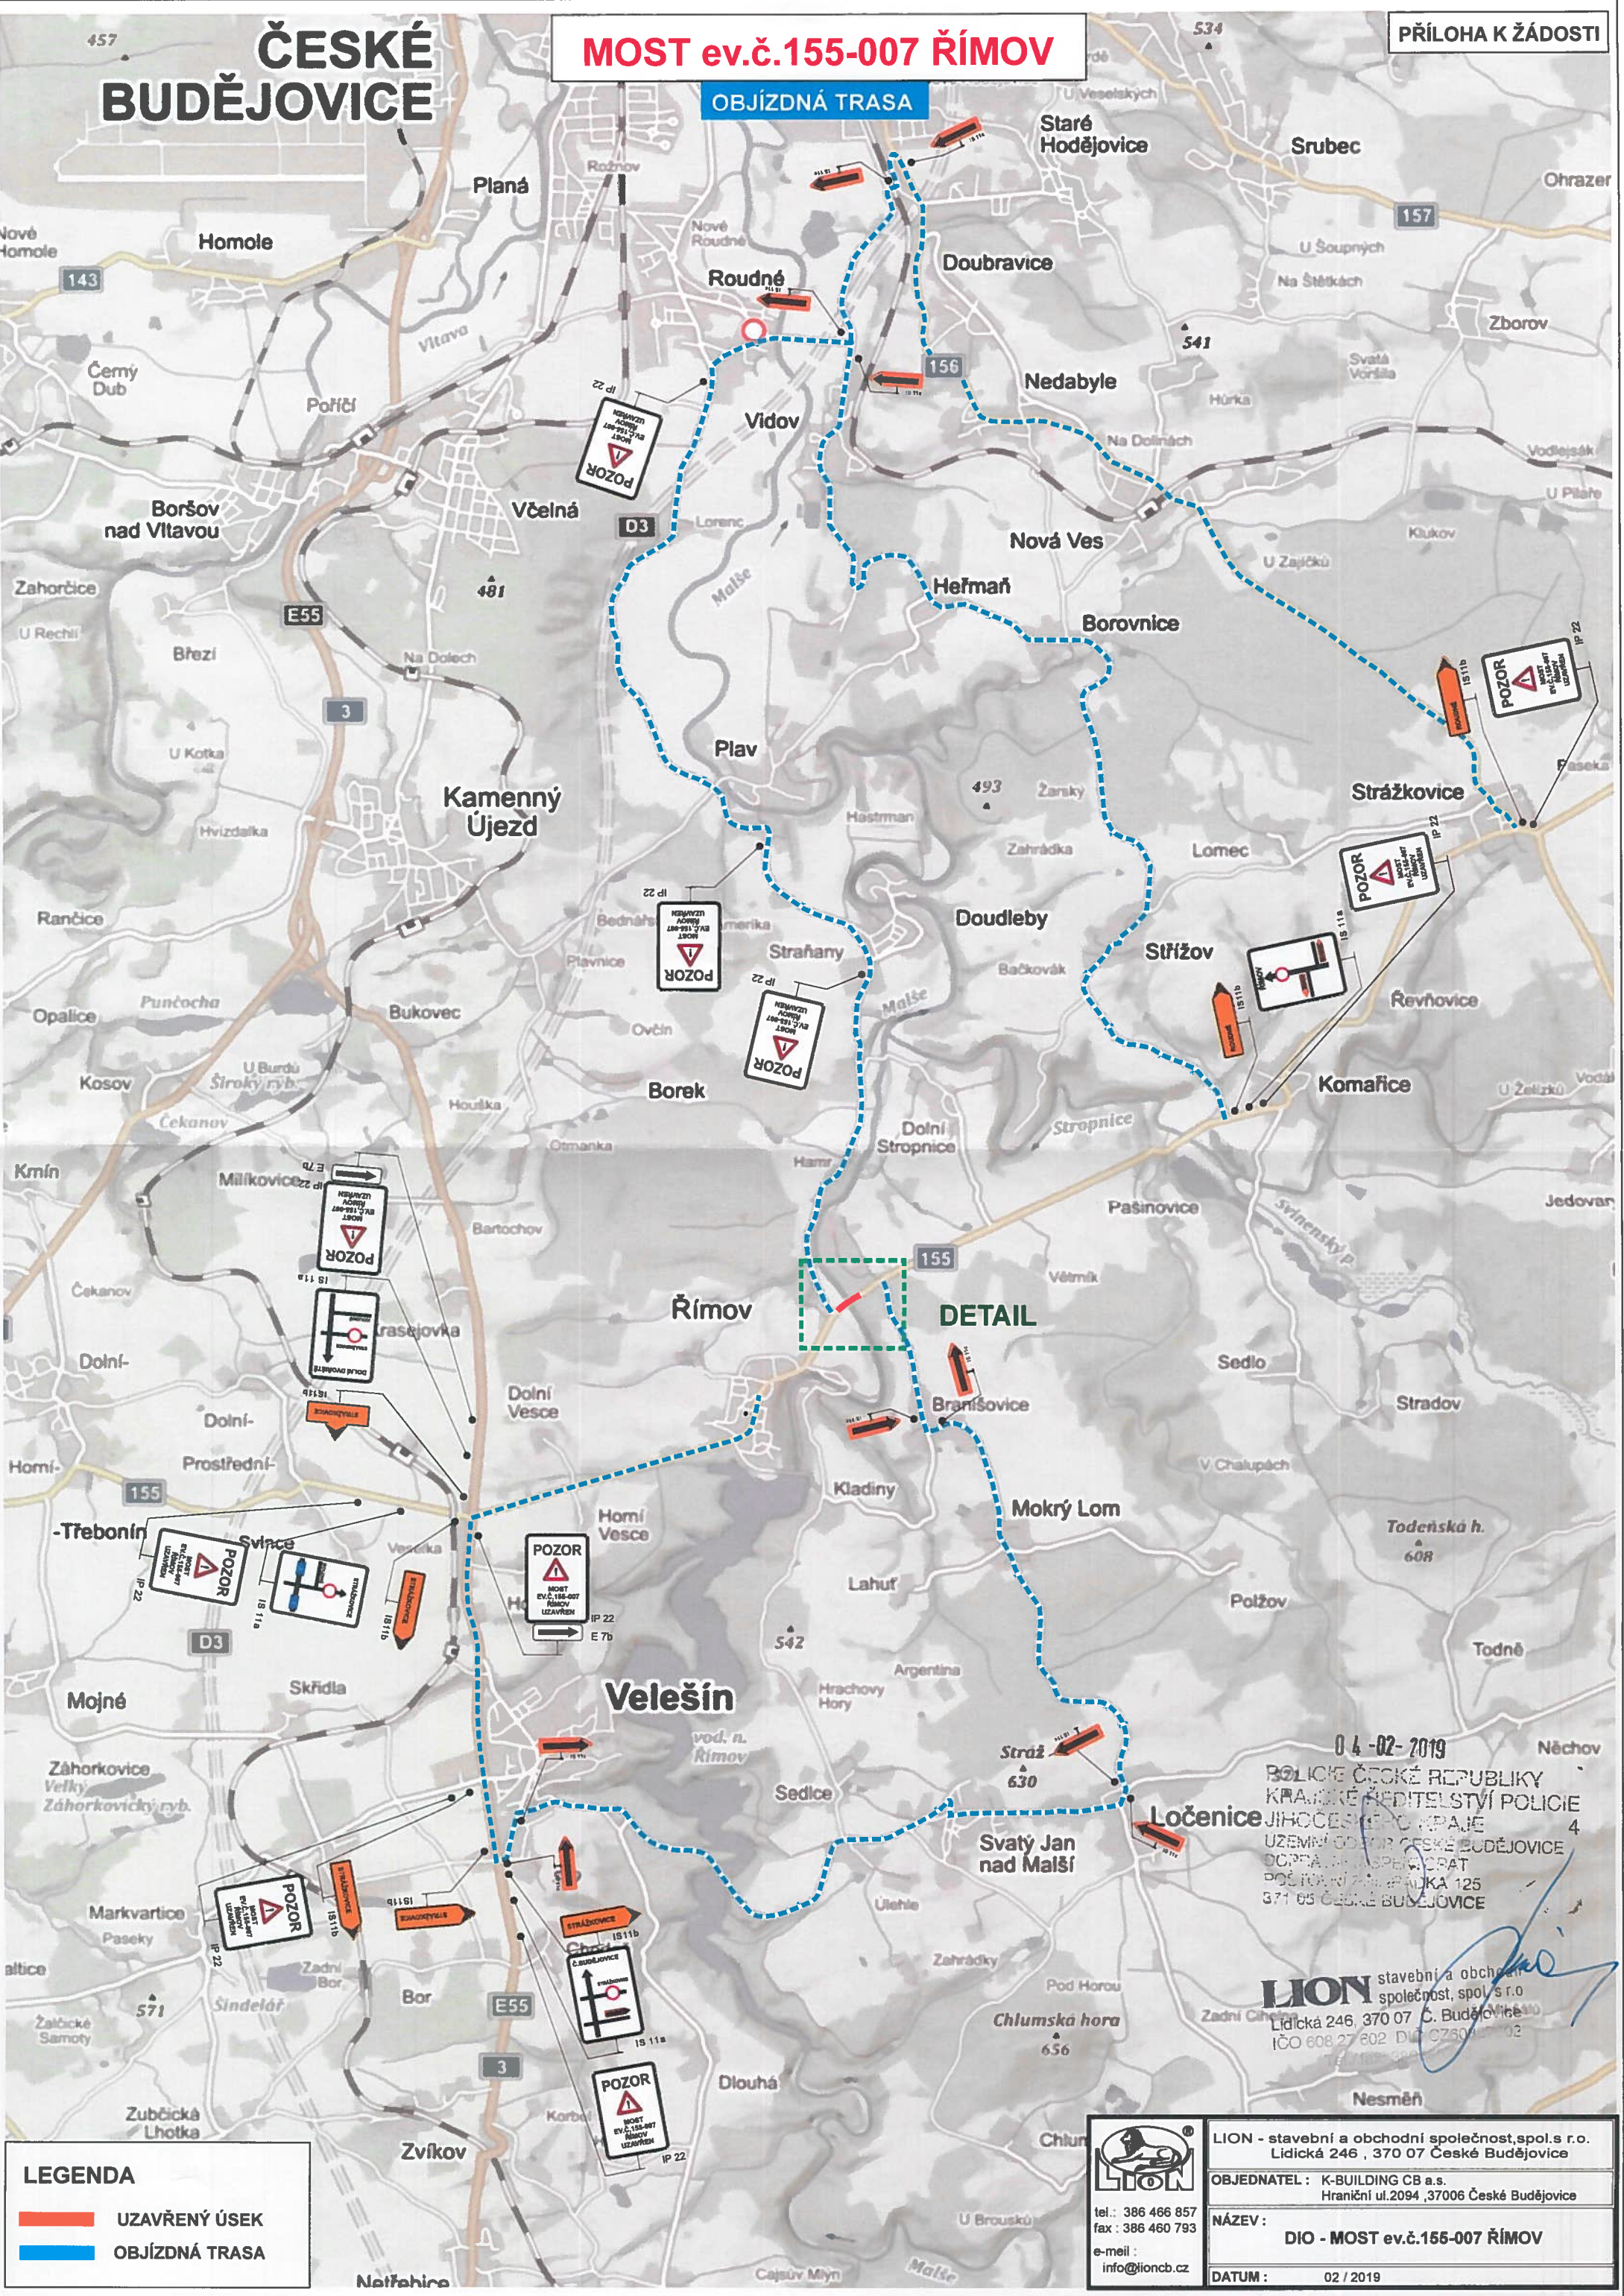

ČESKÉ BUDĚJOVICE

MOST ev.č.155-007 ŘÍMOV

PŘÍLOHA K ŽADOSTI

OBJÍZDNÁ TRASA

DETAIL

04-02-2019
POLICIE ČESKÉ REPUBLIKY
KRAJSKÉ ŘEDITELSTVÍ POLICIE
JIHOČESKÉHO KRAJE
UZEMNÍ ODVĚT ČESKÉ BUDĚJOVICE
OOPRAVA A SPEKTRAT
POŠTOVNÍ ZÁKLADNA 125
371 05 ČESKÉ BUDĚJOVICE